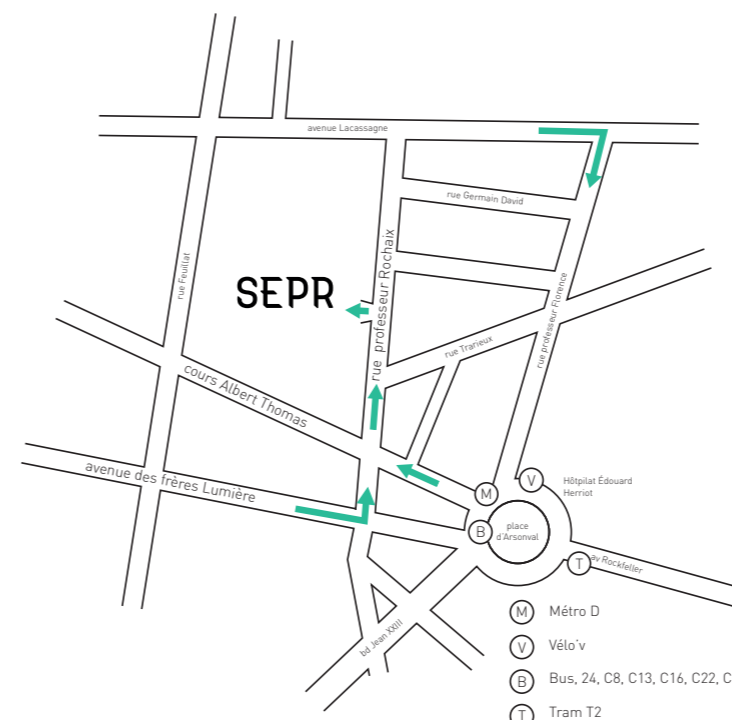

AMPHITHÉÂTRE FÉLIX ROLLET

PRÉSENTATION

- 77 places assises avec pupitres
- 1 emplacement fauteuil handicapé
- Accès mobilité réduite : oui
- Surface : 74 m²

Lien visite virtuelle : <http://tm3.co/5UmH6P>

PLAN DE LA SALLE

- Légendes
- Gradin / assises x 77
 - Tables x 3
 - Chaise
 - Écran de projection blanc
 - Video projecteur x 1
 - Emplacement pour fauteuil

PLAN SITUATION DANS LE QUARTIER

INSTALLATION

- Video projecteur : oui*
- Amener un PC portable
- Écran de projection
- Tableau blanc
- Connexion Internet : wifi ou câble**