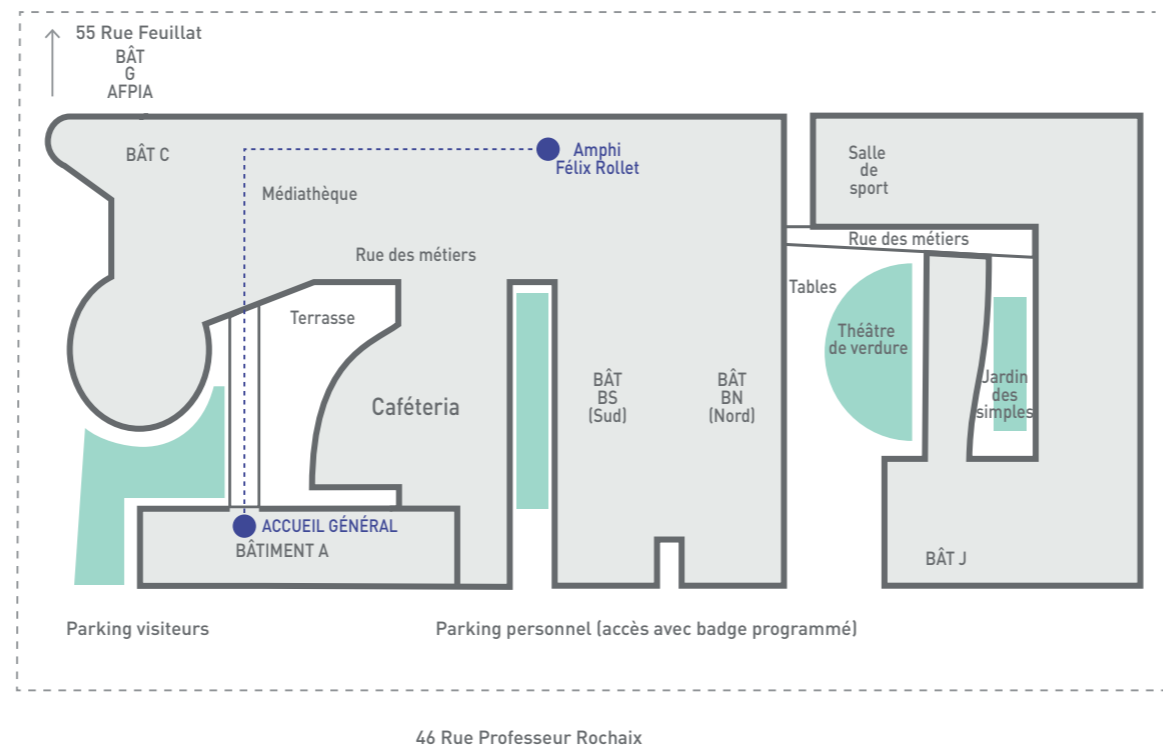

AMPHITHÉÂTRE FÉLIX ROLLET

PRÉSENTATION

- 77 places assises avec pupitres
- 1 emplacement fauteuil handicapé
- Accès mobilité réduite : oui
- Surface : 74 m²

Lien visite virtuelle : <http://tm3.co/5UmH6P>

PLAN DE LA SALLE

- Légendes
- Gradin / assises x 77
 - Tables x 3
 - Chaise
 - Écran de projection blanc
 - Video projecteur x 1
 - Emplacement pour fauteuil

PLAN SITUATION DANS LE QUARTIER

INSTALLATION

- Video projecteur : oui*
- Amener un PC portable
- Écran de projection
- Tableau blanc
- Connexion Internet : wifi ou câble**